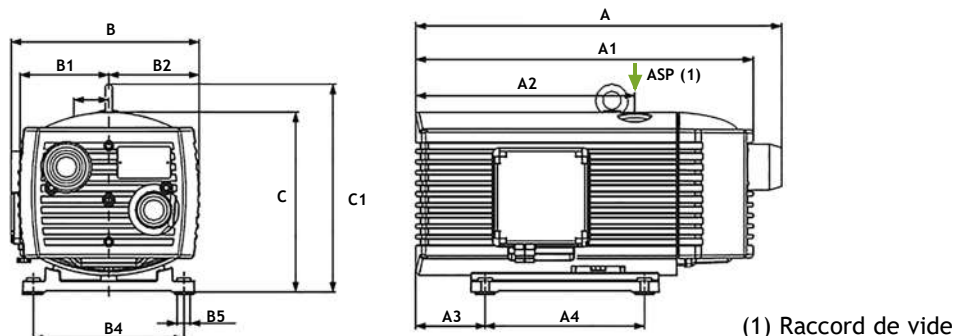

Pompes à vide à palettes sèches

- Pompes à vide à palettes exemptes d'huile
- Faibles coûts d'exploitation et de maintenance
- Montage compact sous box pour un refroidissement canalisé et une protection totale (Arica 17V à 41V)
- Compactes et silencieuses

Références des pompes

	3VK	6VK	12V	17V	27V	41V
MONO (1-ph) 230V	816596	816597	824361	824362	824363	824364
TRI (3-ph) 400V			824365	824366	824367	824368

Références des accessoires et options

	3VK	6VK	12V	17V	27V	41V
Filtere à air papier complet monté	25PA * 714926	38PA * 362243	51PA * 357947	76PA 623775		76PA 706190
Flexible aspiration monté		618981	712931	723760		712926
Soupape casse-vide non montée	1/4"	333031			Inclus	
Vacuomètre non monté	363031			363032		
Soupape casse-vide avec vacuomètre montés sur croix	714927		770581			770582
Clapet de retenue monté	MF1/4" 670175		MF1/2" 670583			MF3/4" 670584
Démarreurs directs sans régulation	400V TRI		770573	770495		770496
	230V TRI		770495	770496		770497
	230V MONO	770631		770503		770632
Démarreurs directs avec commande LG7	400V TRI		710421	710422		710423
	230V TRI		710429	710430		710431
	230V MONO	770471		710428		710436

* Il est conseillé de partir du filtre à air avec un flexible afin de permettre la recharge de la cartouche

Encombresments (mm)

ARICA 12V / 17V / 27V / 41V

	A	A1	A2	A3	A4	B	B1	B2	B3	B4	B5	C	C1	ASP
12V	429	387	257	106	160	206	90	90	35	112	7	189	189	1/2"
17V	452	416	292	73	202	231	102	102	35	125	7	186	205	1/2"
27V	505	465	302	96	220	260	125	125	40	190	7	253	290	3/4"
41V	572	532	363	131	220	280	125	125	40	190	7	253	290	3/4"