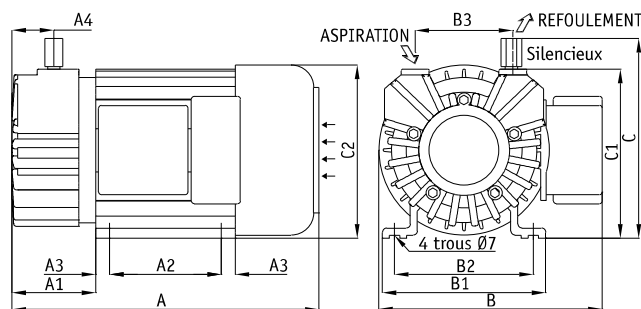

ARICA 3VK à 41V

ARICA 3VK et 6VK

ARICA 12, 17V, 27V et 41V

Caractéristiques

Mono 230 V	Débit nominal m ³ .h ⁻¹		Puissance moteur kW		Vide final mbar abs.	Vitesse de rotation tr.min ⁻¹		Niveau sonore db(A)	Poids kg
	50 Hz	60 Hz	50 Hz	60 Hz		50 Hz	60 Hz		
3VK	4	4.8	0.25	0.30	100	1400	1680	58	6.5
6VK	7	8.4	0.30	0.36	100	1400	1680	59	11.5
12V	10	12	0.37	0.45	150	1380	1630	60	16
17V	16	19	0.55	0.66	150	1380	1600	61	22.5
27V	25	30	0.80	1.00	150	1380	1600	62	26
41V	40	48	1.10	1.10	150	1380	1620	67	38.5

Encombrements (mm)

ARICA 3VK / 6VK

	A	A1	A2	A3	A4	B	B1	B2	B3	C	C1	C2	ASP
3VK	220	60	80	10	30	160	117	100	70	143	121	124	1/8"
6VK	278	92	89	16	36	185	132	112	82	170	127	148	3/8"

Pompes à vide à palettes sèches