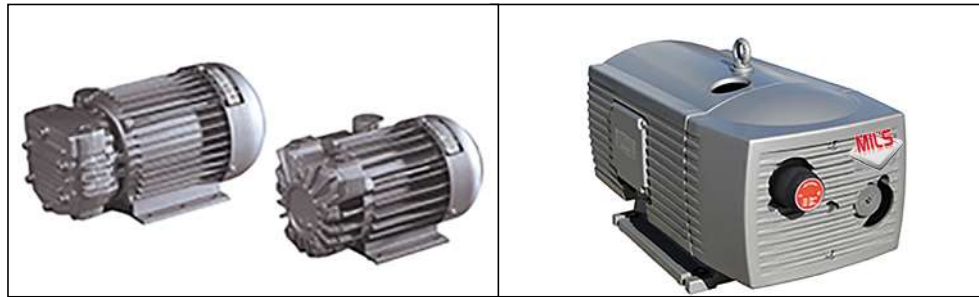

ARICA 3VK à 41V

ARICA 3VK et 6VK

ARICA 12, 17V, 27V et 41V

Caractéristiques

Mono 230 V	Débit nominal m ³ .h ⁻¹		Puissance moteur kW		Vide final mbar abs.	Vitesse de rotation tr.min ⁻¹		Niveau sonore db(A)	Poids kg
	50 Hz	60 Hz	50 Hz	60 Hz		50 Hz	60 Hz		
3VK	4	4.8	0.25	0.30	100	1400	1680	58	6.5
6VK	7	8.4	0.30	0.36	100	1400	1680	59	11.5
12V	10	12	0.37	0.45	150	1380	1630	60	16
17V	16	19	0.55	0.66	150	1380	1600	61	22.5
27V	25	30	0.80	1.00	150	1380	1600	62	26
41V	40	48	1.10	1.10	150	1380	1620	67	38.5

- Pompes à vide à palettes exemptes d'huile
- Faibles coûts d'exploitation et de maintenance
- Montage compact sous box pour un refroidissement canalisé et une protection totale (Arica 17V à 41V)
- Compactes et silencieuses